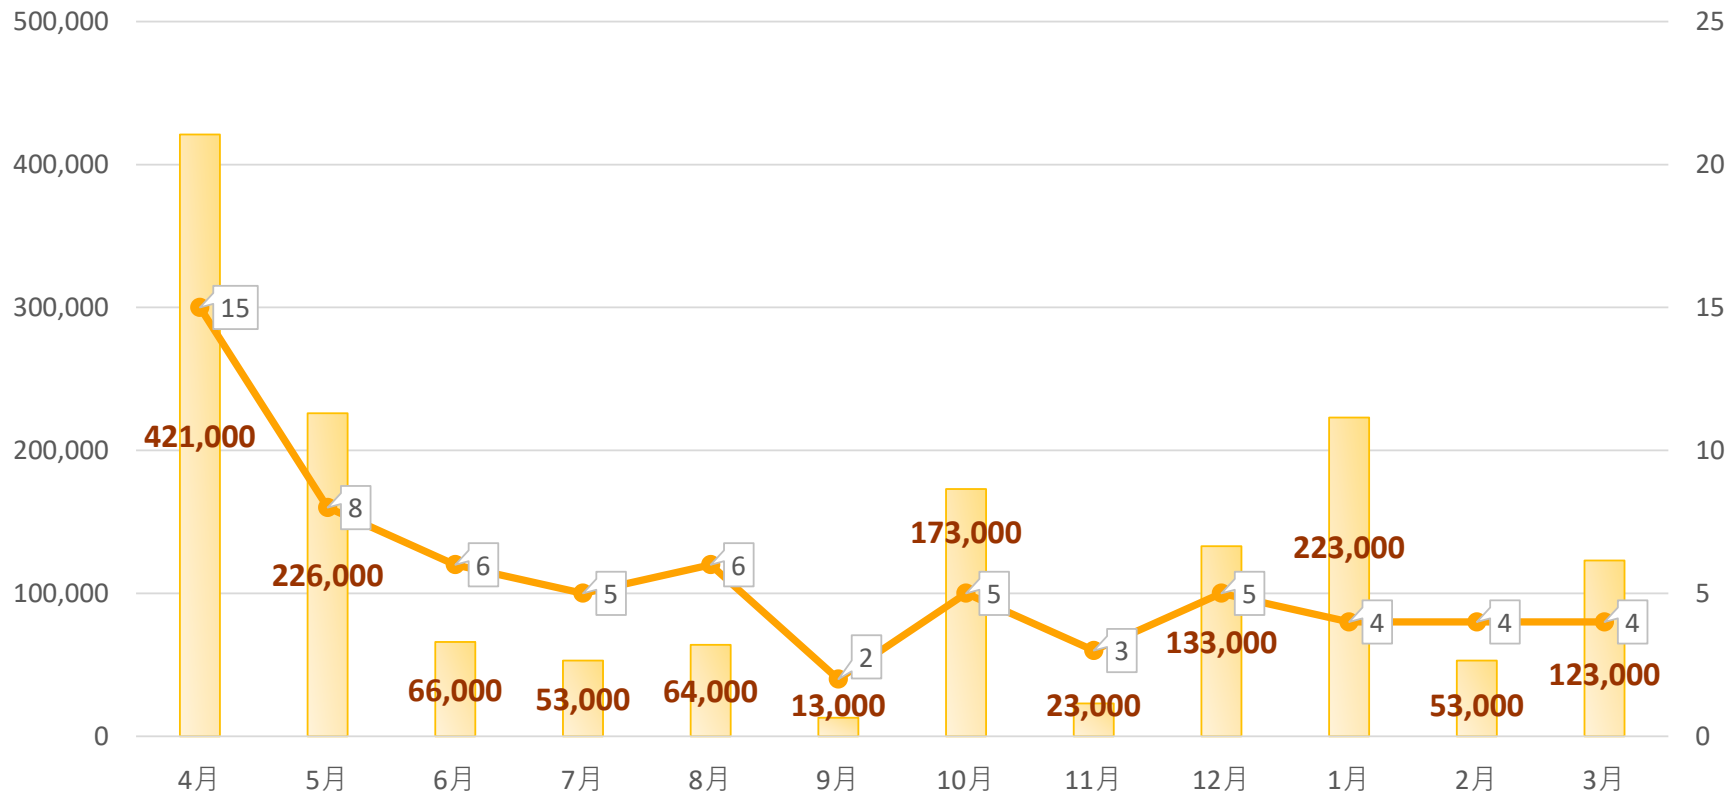

駒澤大学教育研究振興募金 寄付金額と寄付件数の推移（令和4年度）

寄付金額（円）

寄付件数

（令和4年度）

寄付金額

寄付件数